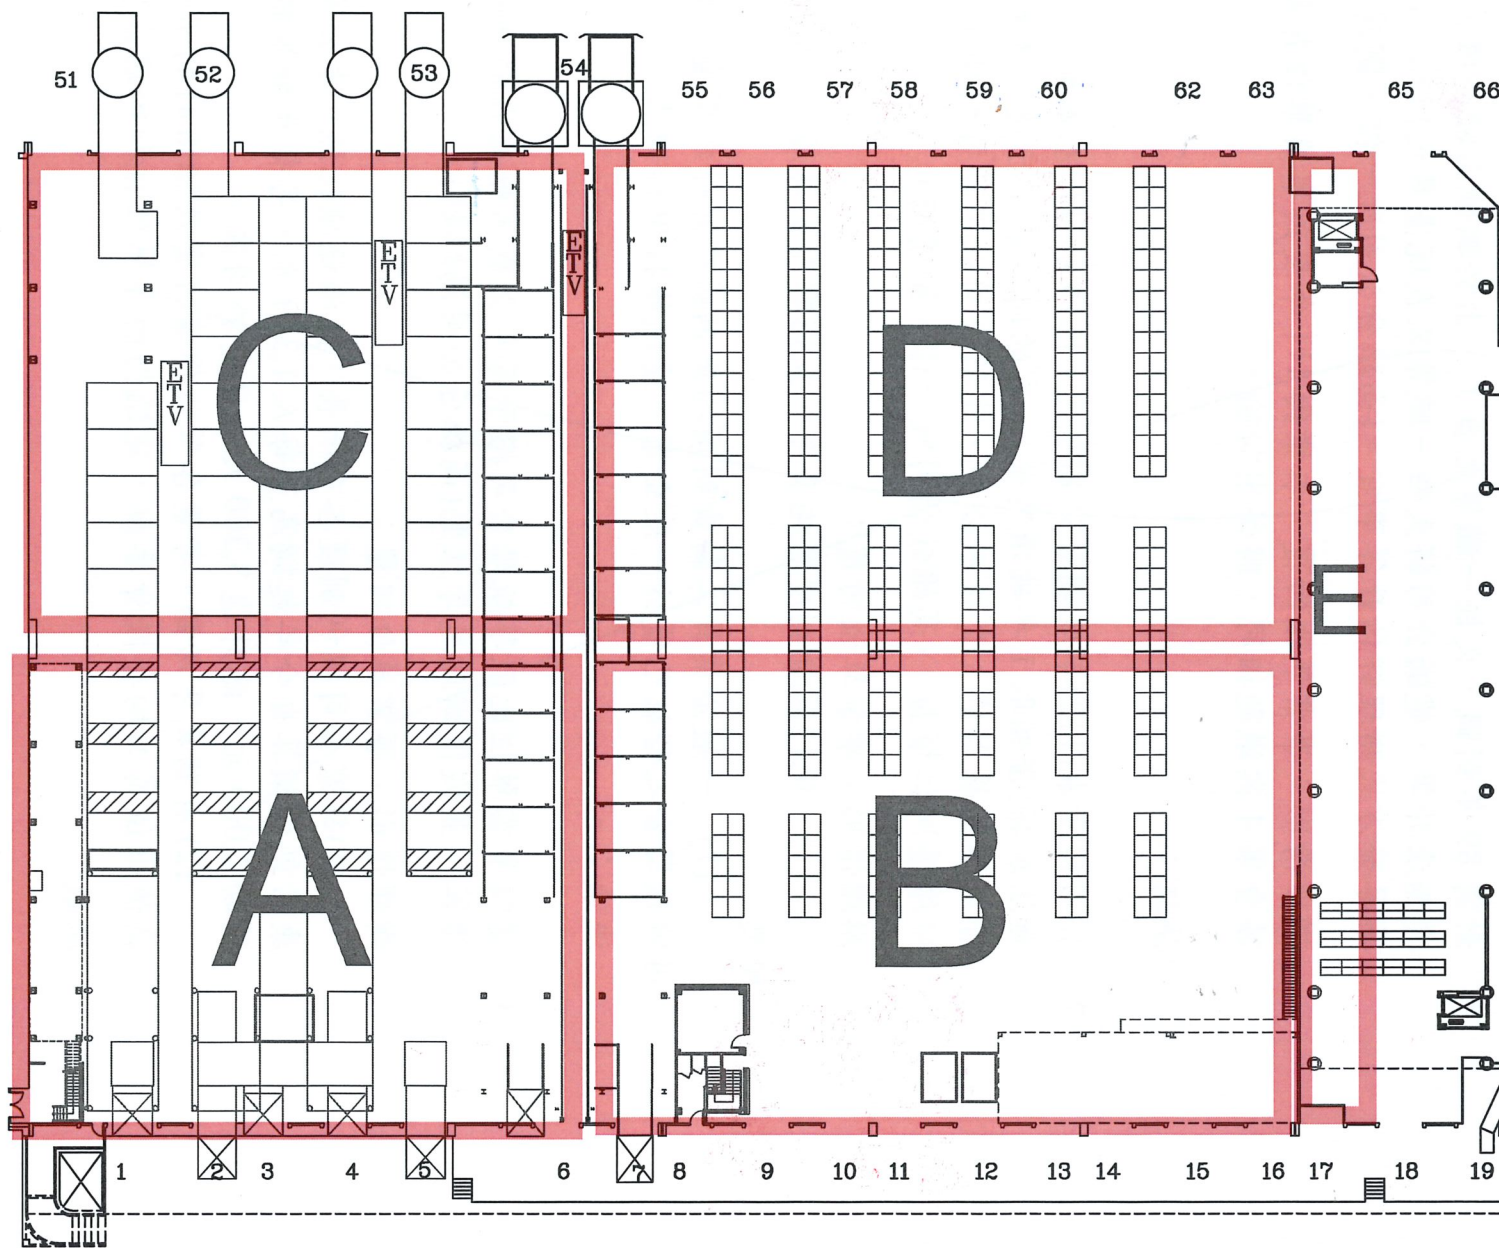

空側

圖說：進口倉自動灑水設備共A、B、C、D、E塊，建議優先從陸側A、B區域先行汰換。

- A區：198組
- B區：198組
- C區：198組
- D區：198組
- E區：28組

陸側