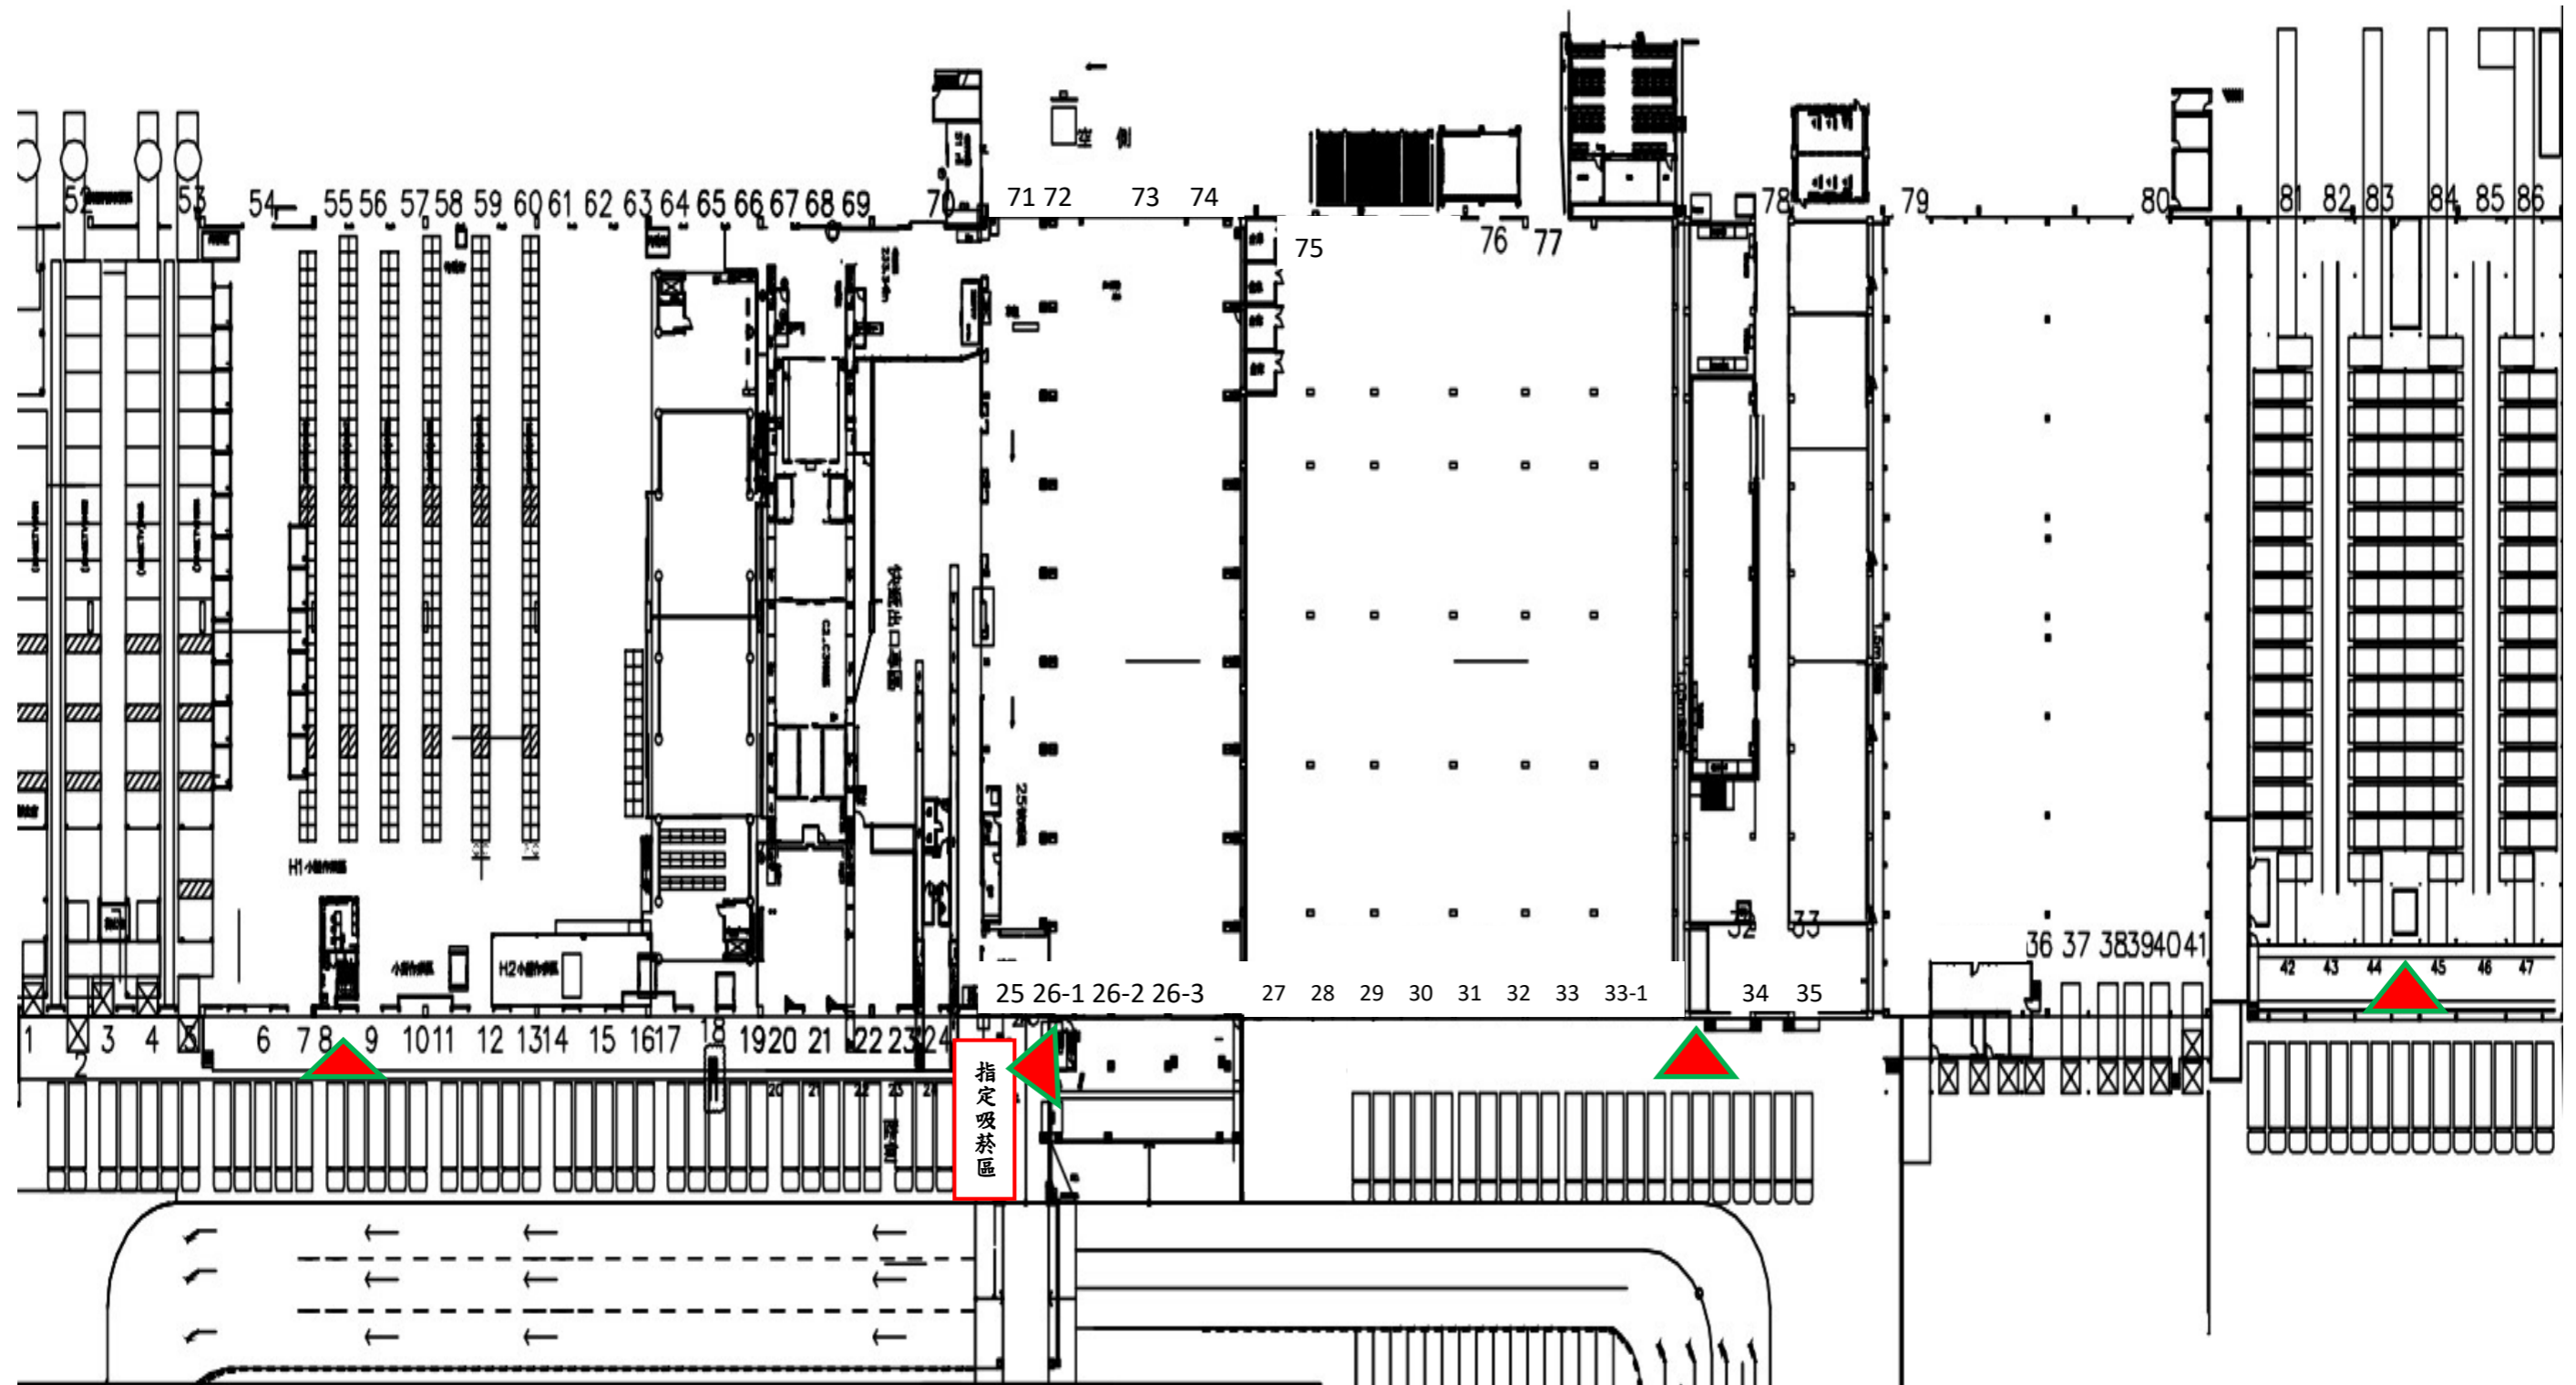

行政大樓、承攬業大樓指定吸菸區示意圖

※※指定吸菸區為行政大樓迴廊 2 處、承攬業大樓外走道處、立體停車場 2F 之紅色標示處，請各位同仁及先進確實遵守，謝謝配合※

進口倉碼頭指定吸菸區示意圖

※※ 指定吸菸區位於 8-9, 25, 34, 44-45 碼頭紅色標示，請各位同仁及先進確實遵守，謝謝配合 ※※

出口倉碼頭指定吸菸區示意圖

※※ 指定吸菸區位於 0-1 , 16-17 , 26-27 碼頭紅色標示，請各位同仁及先進確實遵守，謝謝配合 ※※