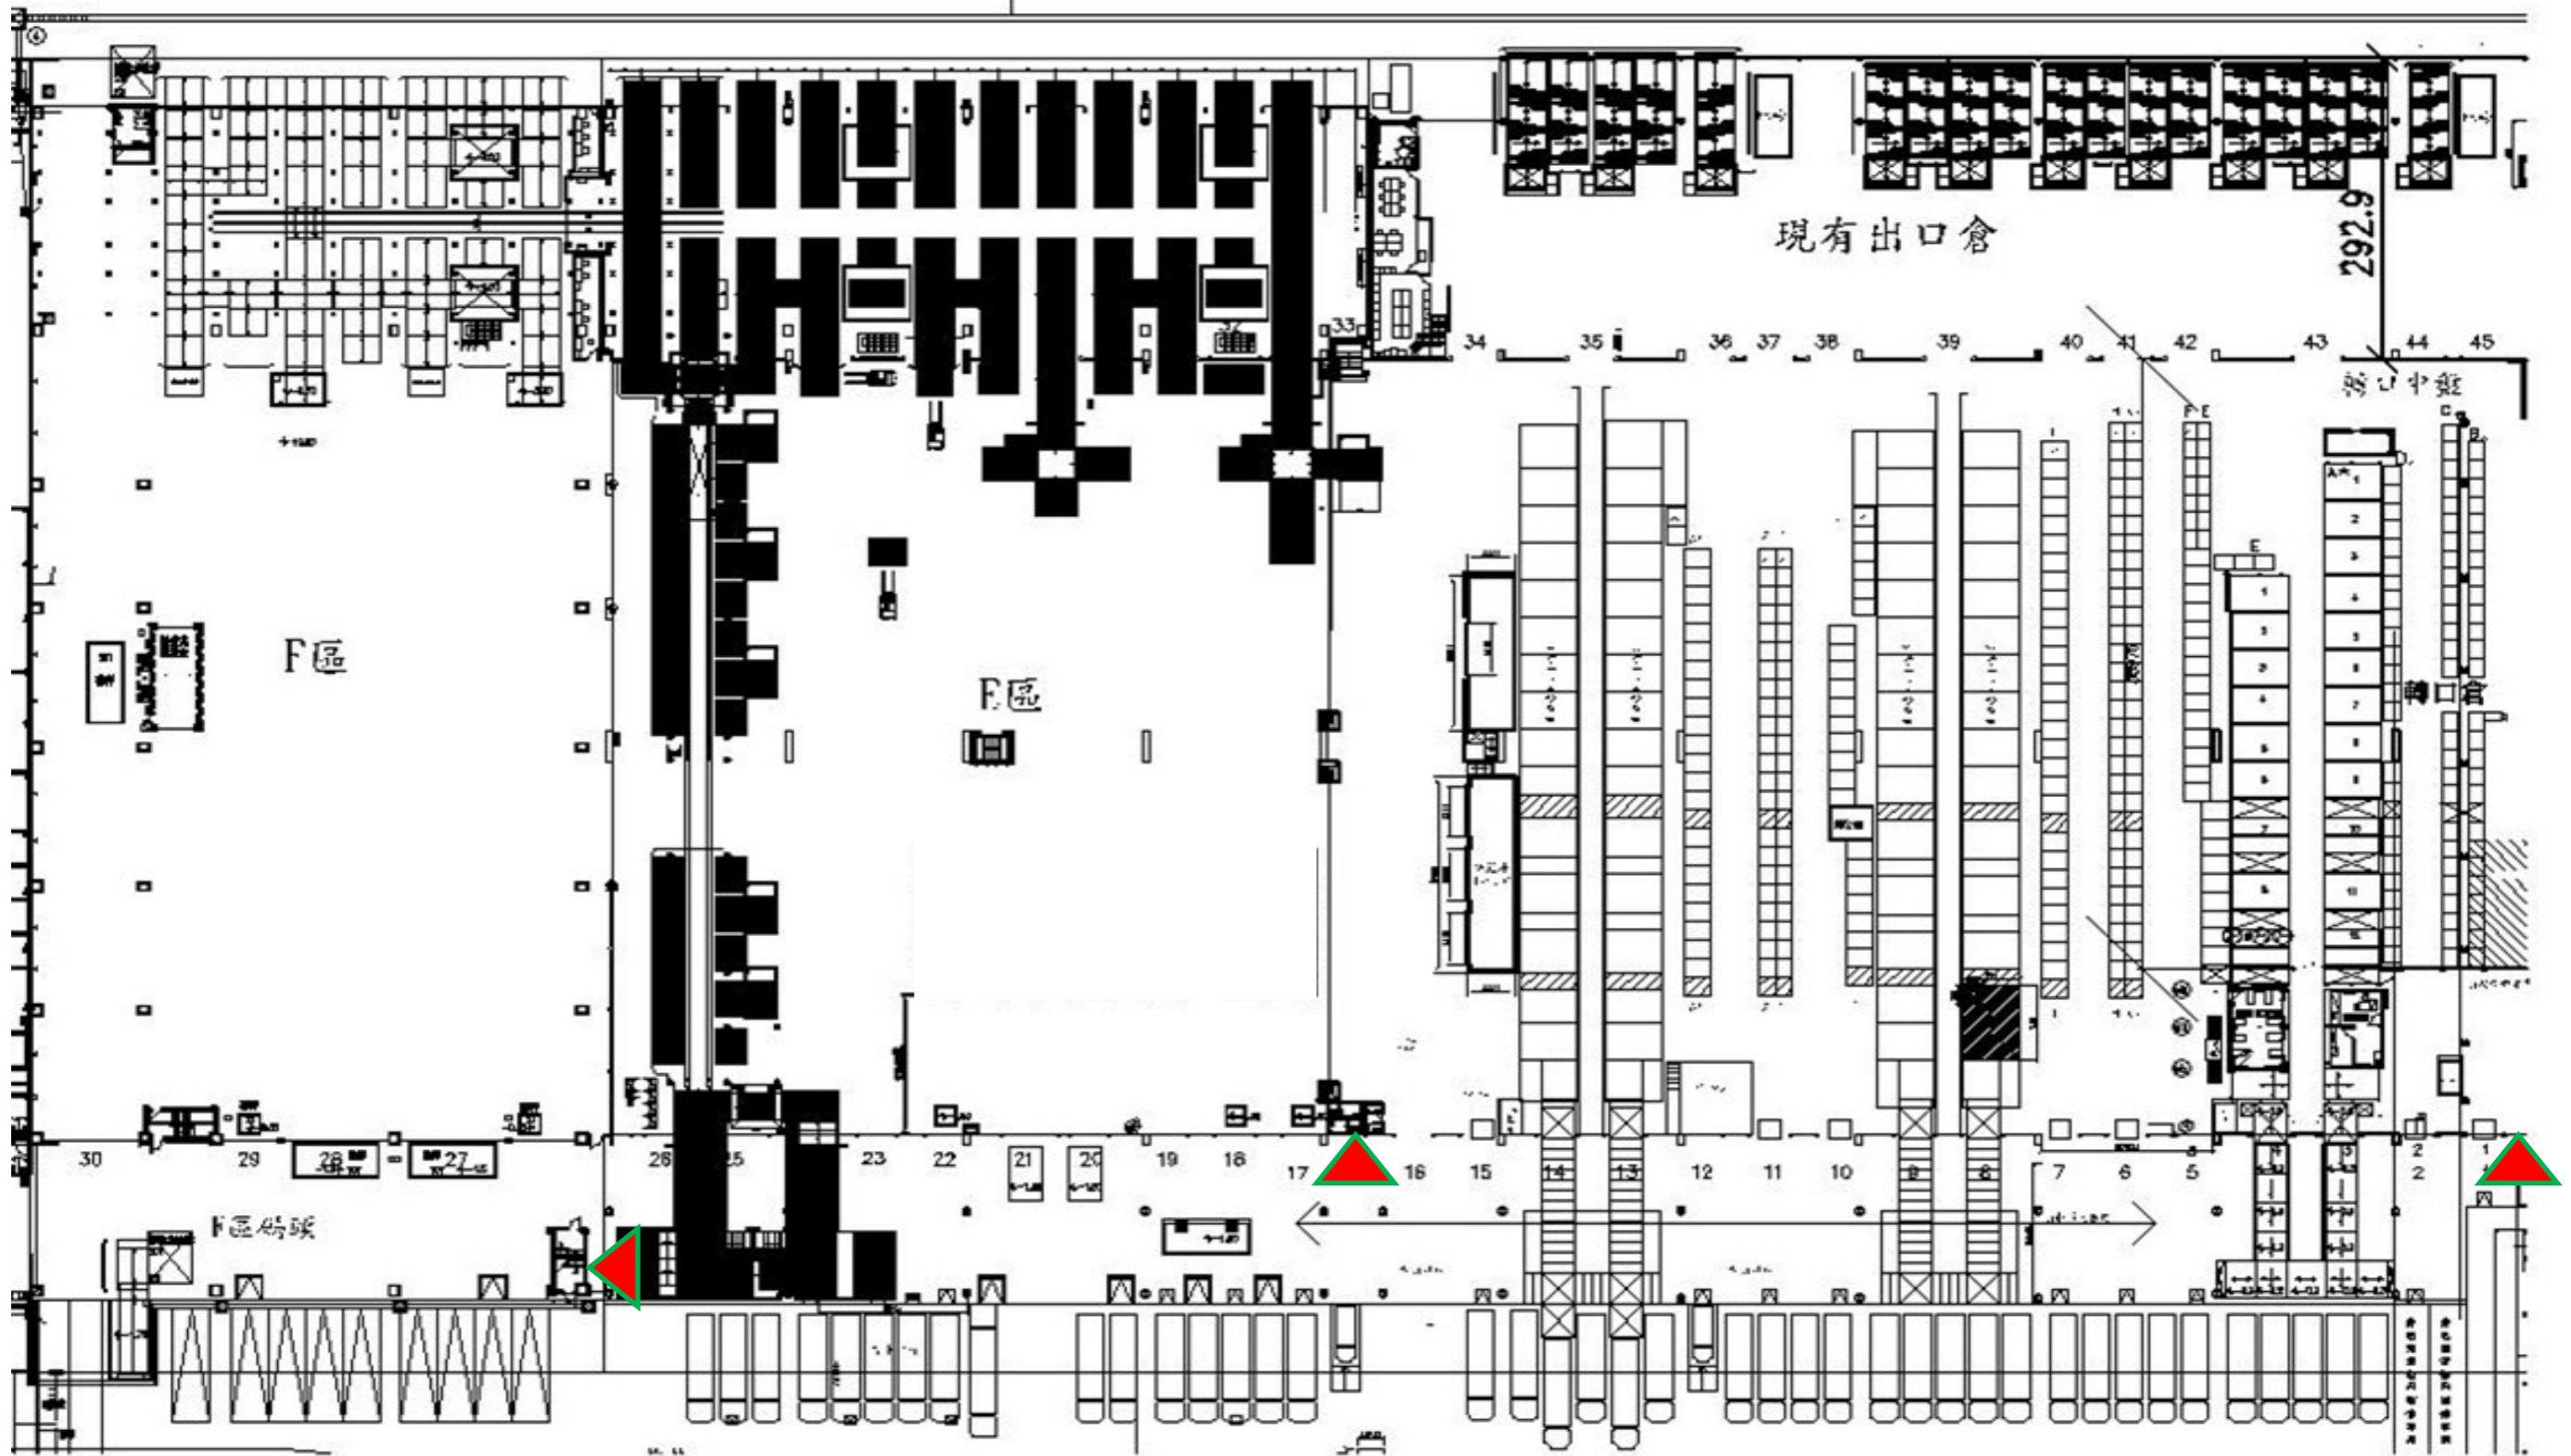

行政大樓、承攬業大樓指定吸菸區示意圖

※※指定吸菸區為行政大樓迴廊 2 處、承攬業大樓外走道處、立體停車場 2F 之紅色標示處，請各位同仁及先進確實遵守，謝謝配合※

進口倉碼頭指定吸菸區示意圖

※※ 指定吸菸區位於 8-9, 25, 34, 44-45 碼頭紅色標示，請各位同仁及先進確實遵守，謝謝配合 ※※

出口倉碼頭指定吸菸區示意圖

※※ 指定吸菸區位於 0-1 , 16-17 , 26-27 碼頭紅色標示，請各位同仁及先進確實遵守，謝謝配合 ※※