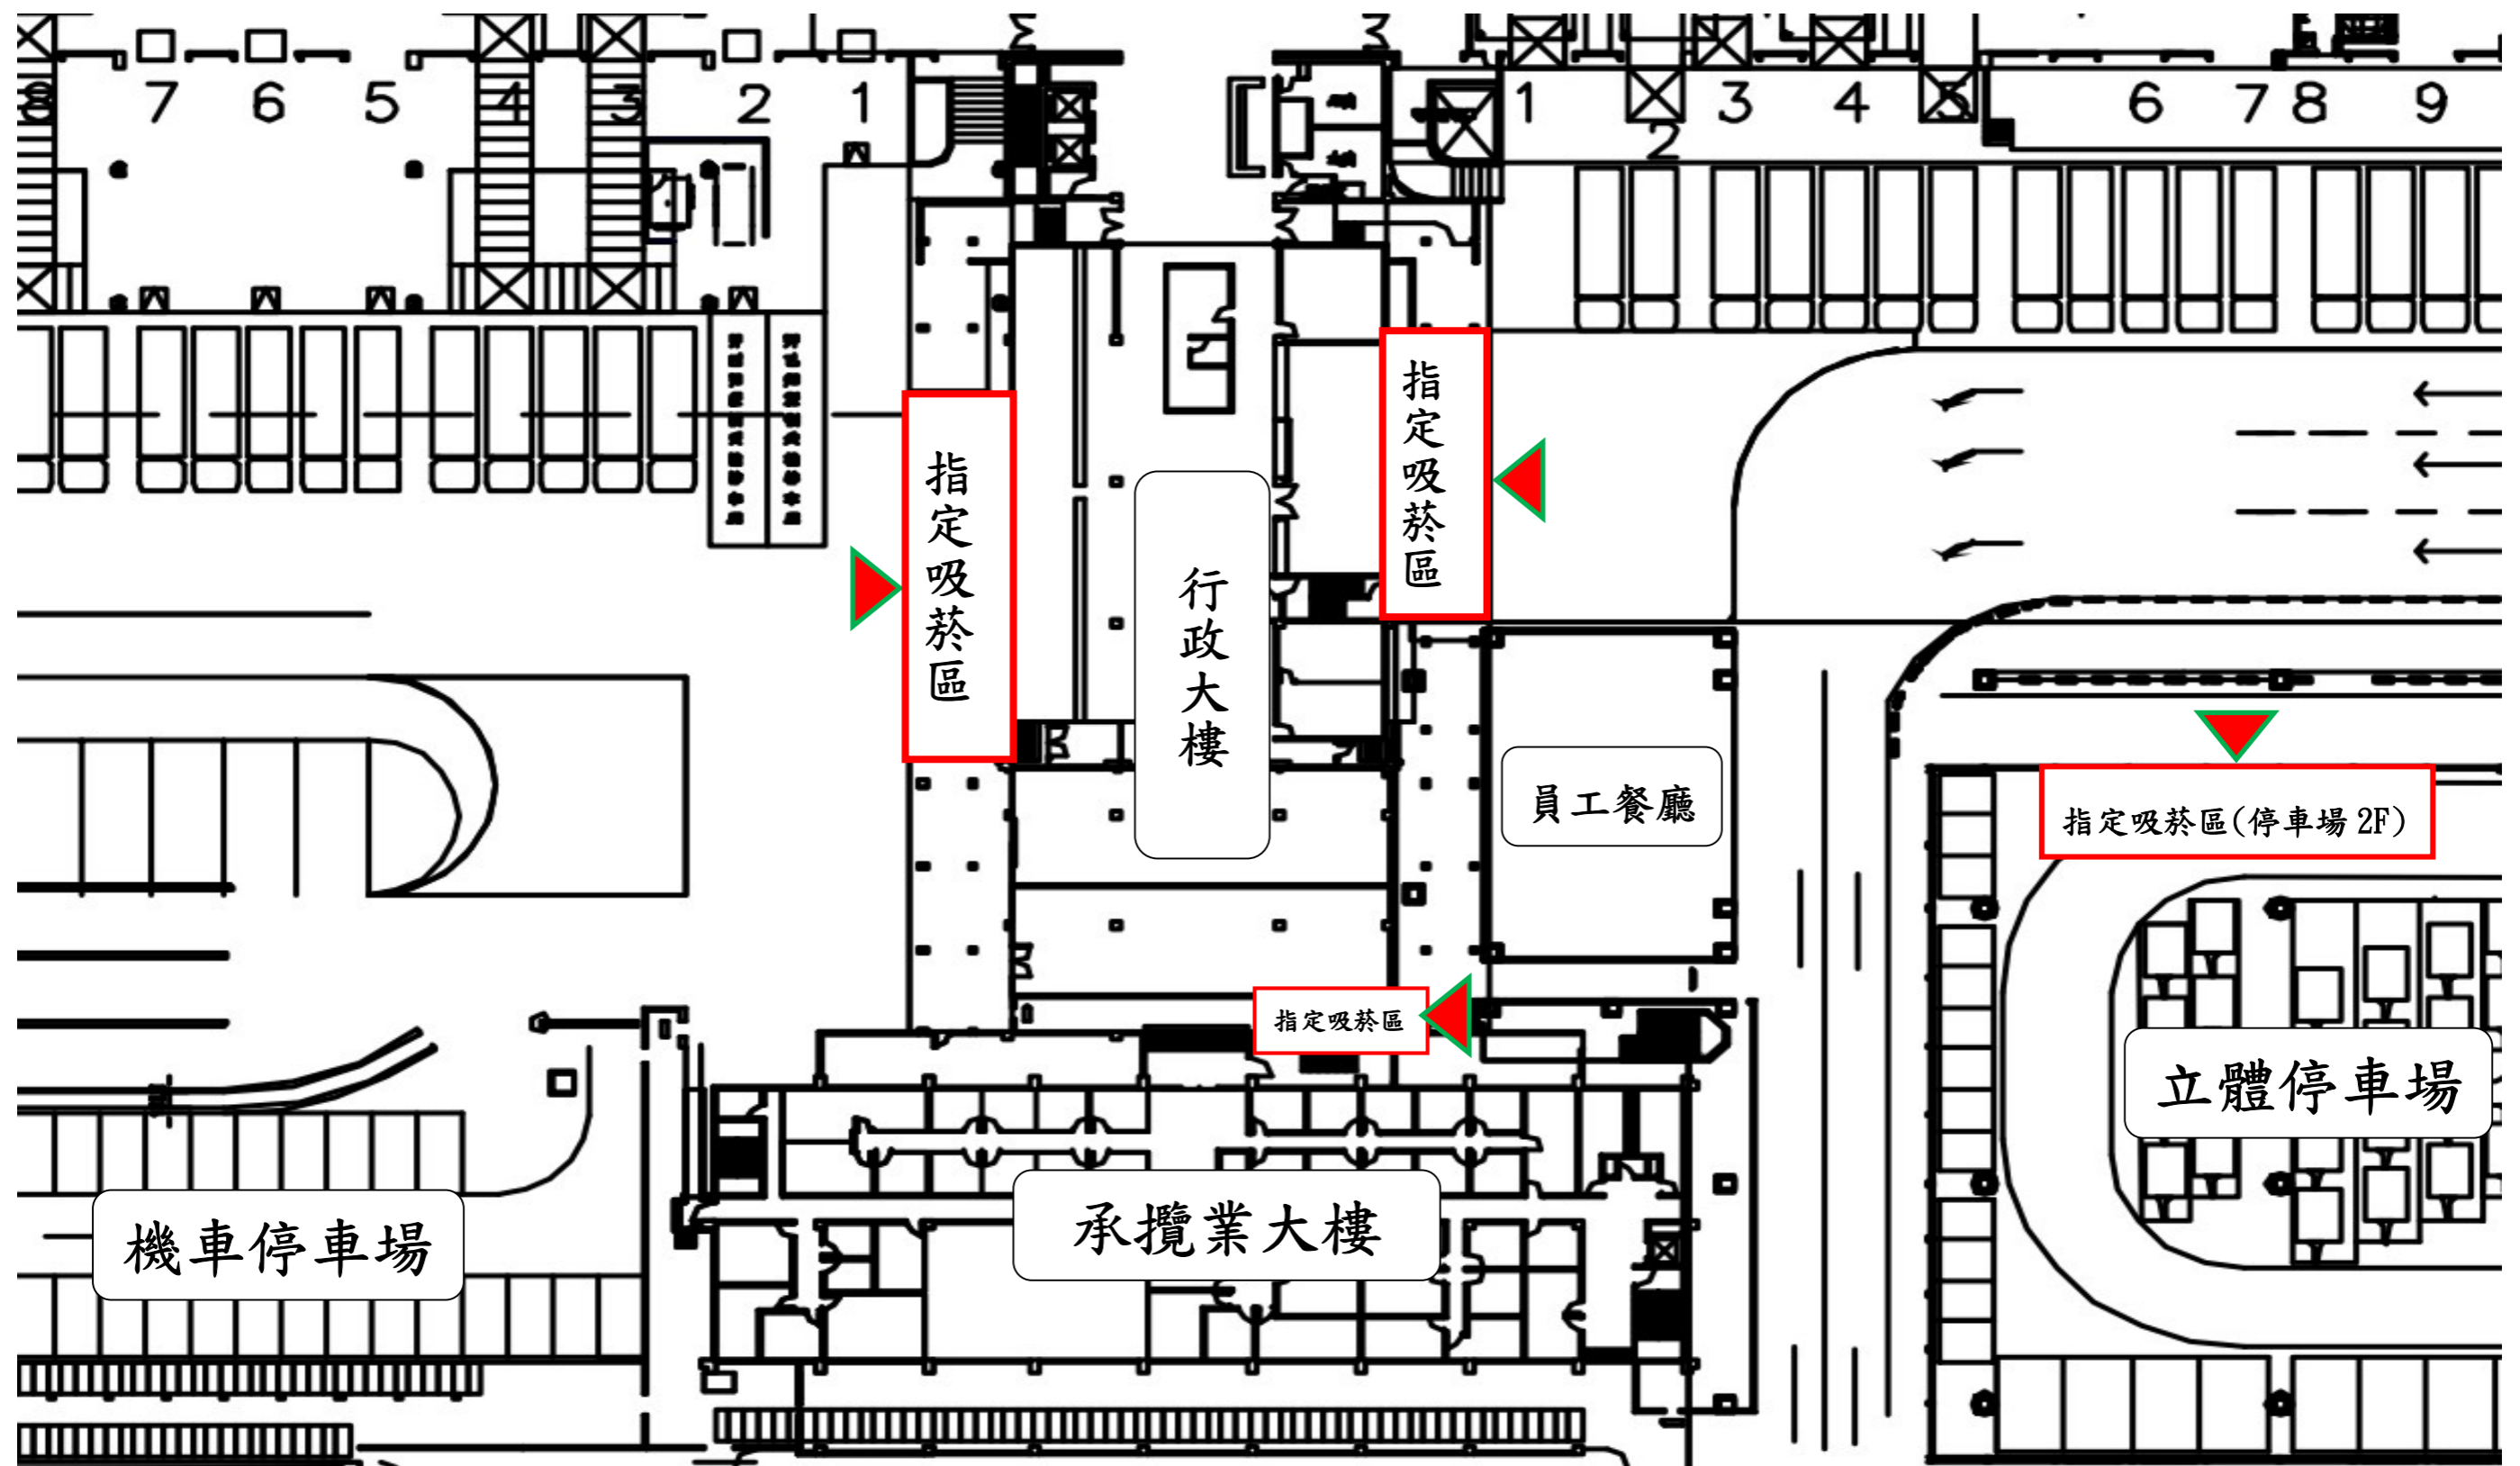

行政大樓、承攬業大樓指定吸菸區示意圖

※※指定吸菸區為行政大樓迴廊 2 處、承攬業大樓外走道處、立體停車場 2F 之紅色標示處，請各位同仁及先進確實遵守，謝謝配合※

進口倉碼頭指定吸菸區示意圖

※※ 指定吸菸區位於 8-9, 25, 34, 44-45 碼頭紅色標示，請各位同仁及先進確實遵守，謝謝配合 ※※

出口倉碼頭指定吸菸區示意圖

※※ 指定吸菸區位於 0-1 , 16-17 , 26-27 碼頭紅色標示，請各位同仁及先進確實遵守，謝謝配合 ※※